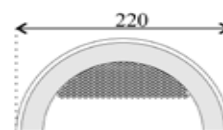

LOFTHØJTTALER DELF 165/6 PP

Overflademonteret lofthøjttaler Datasheet

Beskrivelse

DEL F 165/6 PP lofthøjttaler til overflademontering er certificeret i henhold til EN 54-24 og er velegnet til talevarsling. Højttaleren er udstyret med fire dome, keramiske tilslutningsklemmer og termosikring. Derudover leveres højttaleren med brandhæmmende kabel, som yder ekstra sikkerhed i tilfælde af brand.

Højttaleren er ideel til en lang række installationer på grund af det klassiske design og højttalerens fremragende akustiske egenskaber. DEL F 165/6 PP er fremstillet af pulverlakeret metal med en integreret 165 mm højttalerenhed specielt tilpasset til talevarsling og baggrundsmusik i butikker, skoler og hoteller. Nem og hurtig loftmontage med spring clamps.

Produktnummer	Beskrivelse
651-GM-DEL F165-6PP	Lofthøjttaler

Tekniske specifikationer	
Certificering	EN 54-24
Dimensioner (Ø x d)	220 x 110 mm
Vægt	1,7 kg
Materialer	Metal, pulverlakeret
Farve	RAL9010 hvid, speciallakering er mulig mod pristillæg
Linjespænding	100 V
Nominel effekt	6 W
Frekvensområde	380 - 22500 Hz
Udskæring (Ø)	197 - 207 mm
Lydtryk i 1 m afstand, 1 W	100,7 dB
Lydtryk i 1 m afstand, Pmax.	108,5 dB
Lydspredning 1000 Hz (-10 dB)	180°
Tapninger	6 / 3 / 1,5 (0,75) W
Tilslutning	3-polet keramisk klemme
Højttalerenhed	165 mm full range