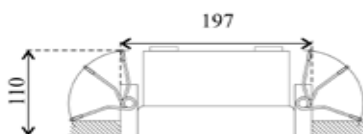

LOFTHØJTTALER DELF 165/6 PP

Overflademonteret lofthøjttaler Datasheet

Beskrivelse

DEL F 165/6 PP lofthøjttaler til overflademontering er certificeret i henhold til EN 54-24 og er velegnet til talevarsling. Højttaleren er udstyret med fire dome, keramiske tilslutningsklemmer og termosikring. Derudover leveres højttaleren med brandhæmmende kabel, som yder ekstra sikkerhed i tilfælde af brand.

Højttaleren er ideel til en lang række installationer på grund af det klassiske design og højttalerens fremragende akustiske egenskaber. DEL F 165/6 PP er fremstillet af pulverlakeret metal med en integreret 165 mm højttalerenhed specielt tilpasset til talevarsling og baggrundsmusik i butikker, skoler og hoteller. Nem og hurtig loftmontage med spring clamps.

Produktnummer	Beskrivelse
651-GM-DEL F165-6PP	Lofthøjttaler

Tekniske specifikationer	
Certificering	EN 54-24
Dimensioner (Ø x d)	220 x 110 mm
Vægt	1,7 kg
Materialer	Metal, pulverlakeret
Farve	RAL9010 hvid, speciallakering er mulig mod pristillæg
Linjespænding	100 V
Nominel effekt	6 W
Frekvensområde	380 - 22500 Hz
Udskæring (Ø)	197 - 207 mm
Lydtryk i 1 m afstand, 1 W	100,7 dB
Lydtryk i 1 m afstand, Pmax.	108,5 dB
Lydspredning 1000 Hz (-10 dB)	180°
Tapninger	6 / 3 / 1,5 (0,75) W
Tilslutning	3-polet keramisk klemme
Højttalerenhed	165 mm full range