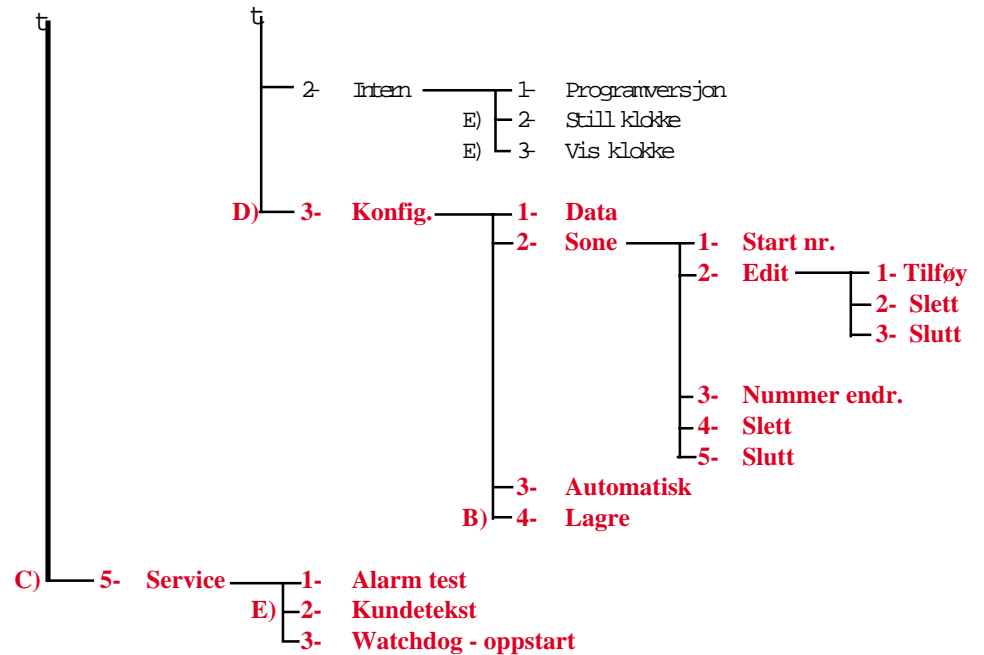

MENYSTRUKTUR BS-60

Versjon P1BS60-202N-0

A) "UTKOBLING KLOKKER" funksjonen er passordbeskyttet i den Engelske versjonen.

B) "LAGRE" funksjonen er alltid passordbeskyttet (spesialfunksjon er satt til AV, SOLAS eller LPC).

C) "SERVICE" funksjonen er alltid passordbeskyttet (spesialfunksjon er satt til AV, SOLAS eller LPC).

D) DIP-bryter 18.7 må stå i posisjon "AV" for å nå funksjonen "KONFIGURERING". KONFIGURERING er passordbeskyttet ved lagring (B).

E) DIP-bryter 18.7 må stå i posisjon "DÅ" for å nå funksjonen "HENDELSESLAGER", "KUNDETEKST", "STILL KLOKKE" og "VIS KLOKKE".

MENU STRUCTURE BS-60

Version PIBS60-201E-0

A) The "DISABLE SOUNDERS" function is password protected for the English version.

D) The DIP-switch 18.7 has to be in position "OFF" to reach the "CONFIGURATION" function. KONFIGURATION is password protected in "SAVE" function (B).

E) The DIP-switch 18.7 has to be in position "CN" to reach the "STORED-EVENTS", "CUSTOM-TEXT", "ADJUST CLOCK" and "SHOW CLOCK" functions.