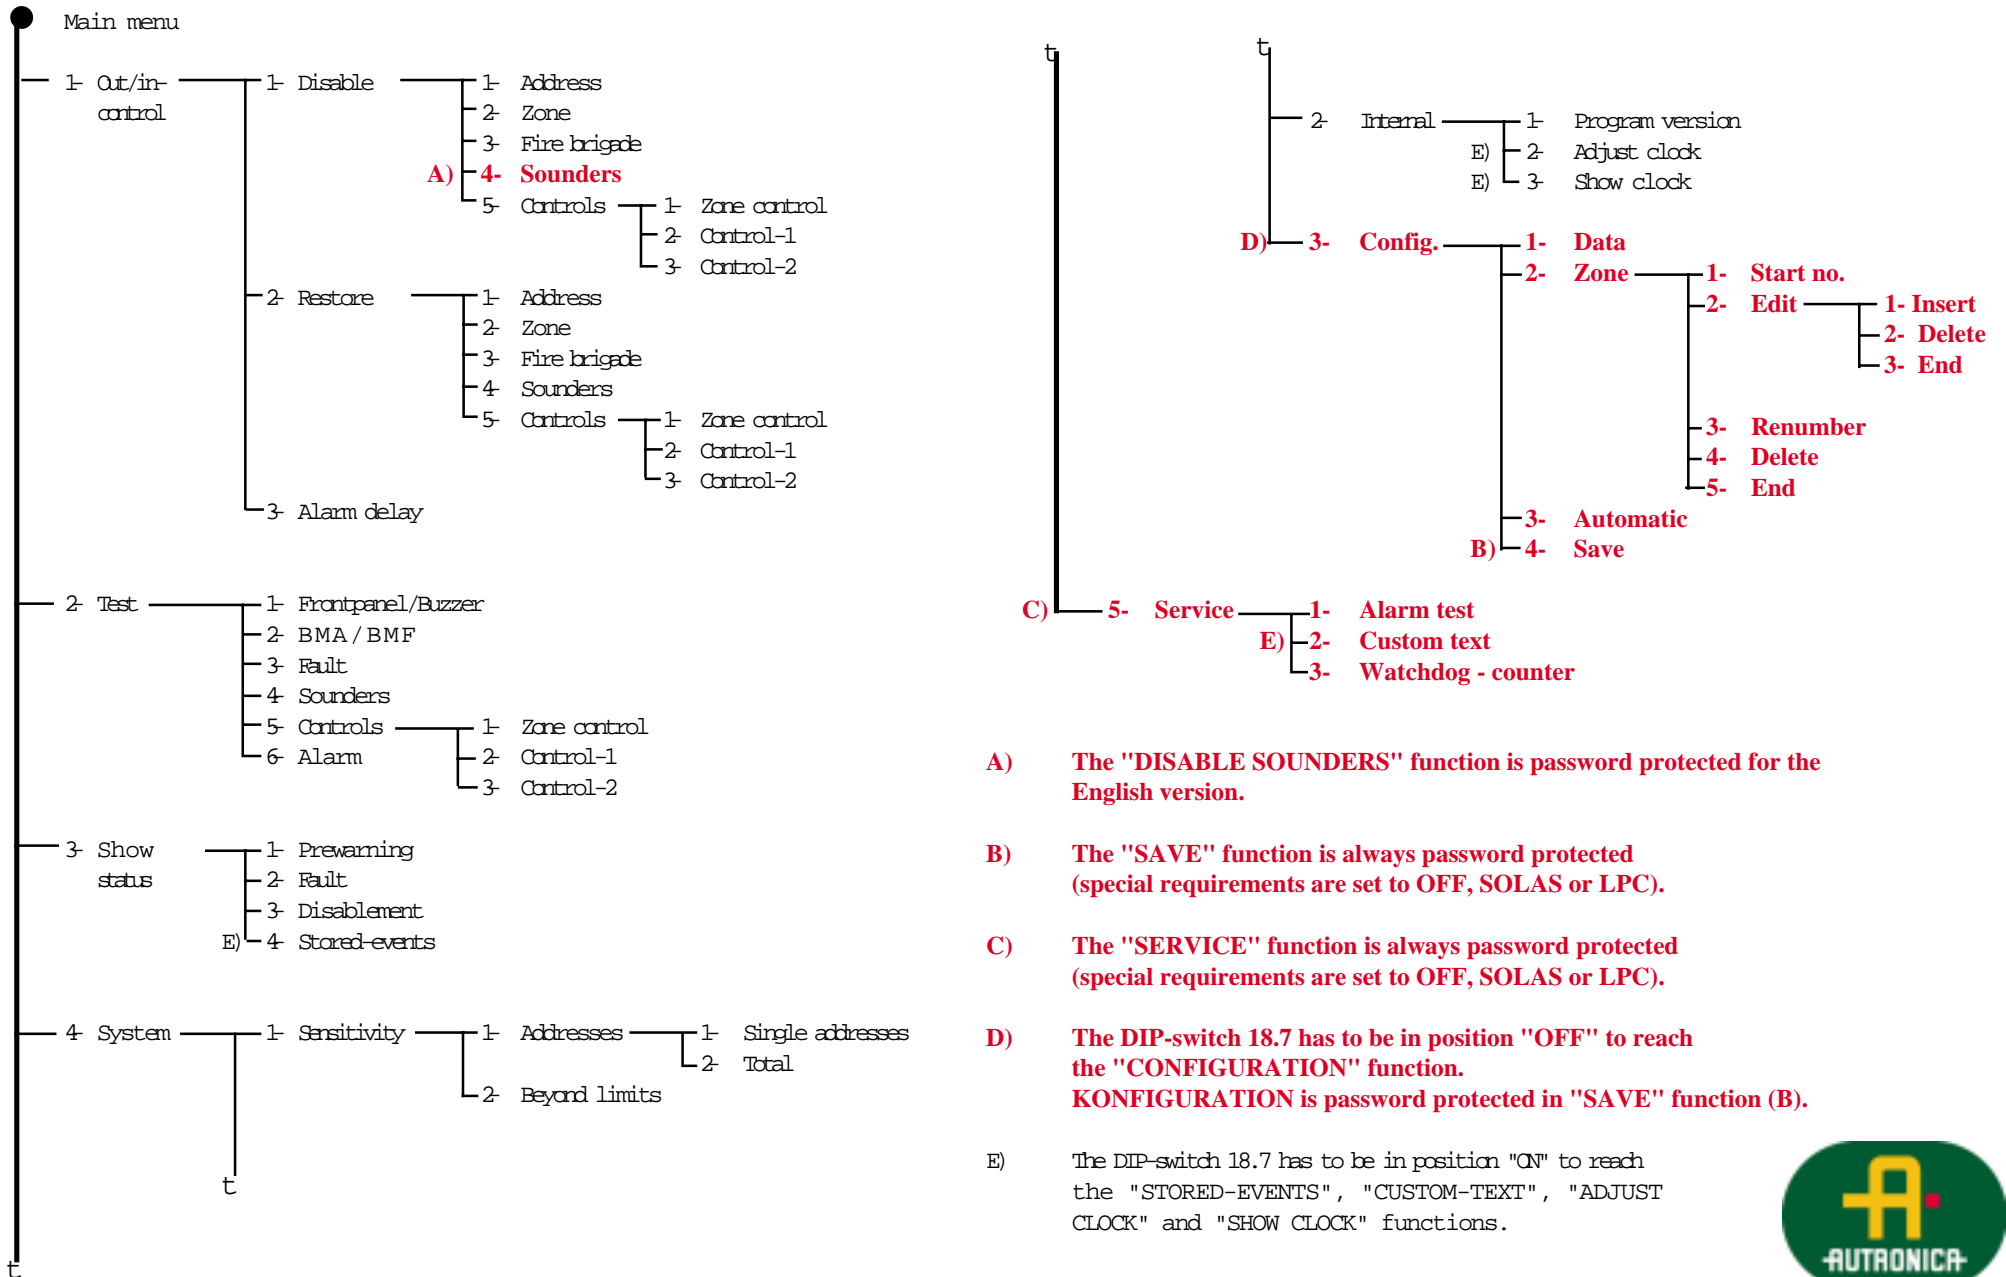

C) "SERVICE" funksjonen er alltid passordbeskyttet (spesialfunksjon er satt til AV, SOLAS eller LPC).

D) DIP-bryter 18.7 må stå i posisjon "AV" for å nå funksjonen "KONFIGURERING". KONFIGURERING er passordbeskyttet ved lagring (B).

E) DIP-bryter 18.7 må stå i posisjon "DÅ" for å nå funksjonen "HENDELSESLAGER", "KUNDETEKST", "STILL KLOKKE" og "VIS KLOKKE".

MENU STRUCTURE BS-60

Version PIBS60-201E-0

A) The "DISABLE SOUNDERS" function is password protected for the English version.

D) The DIP-switch 18.7 has to be in position "OFF" to reach the "CONFIGURATION" function. KONFIGURATION is password protected in "SAVE" function (B).

E) The DIP-switch 18.7 has to be in position "CN" to reach the "STORED-EVENTS", "CUSTOM-TEXT", "ADJUST CLOCK" and "SHOW CLOCK" functions.