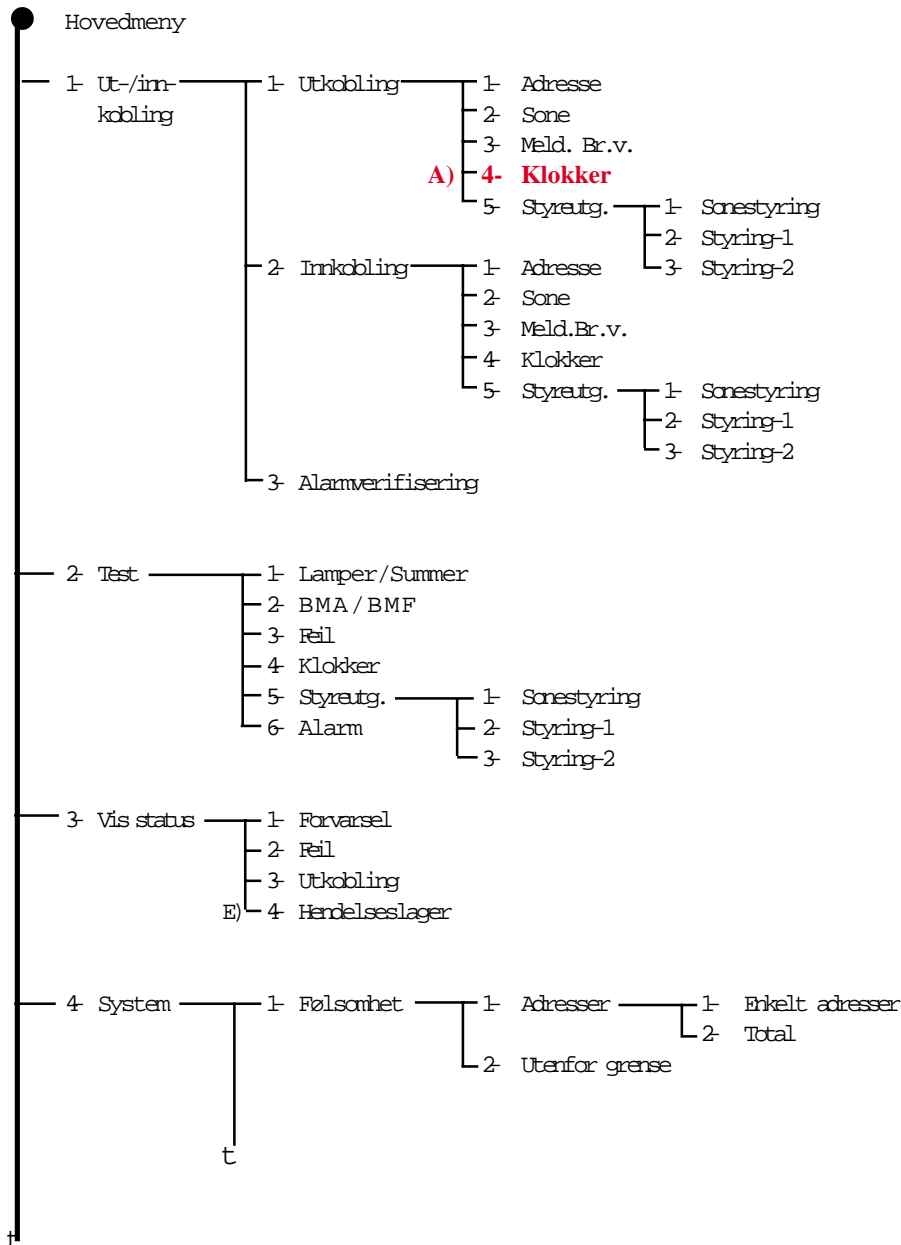

MENYSTRUKTUR BS-60

Versjon P1BS60-202N-0

A) "UTKOBLING KLOKKER" funksjonen er passordbeskyttet i den Engelske versjonen.

B) "LAGRE" funksjonen er alltid passordbeskyttet (spesialfunksjon er satt til AV, SOLAS eller LPC).

C) "SERVICE" funksjonen er alltid passordbeskyttet (spesialfunksjon er satt til AV, SOLAS eller LPC).

D) DIP-bryter 18.7 må stå i posisjon "AV" for å nå funksjonen "KONFIGURERING". KONFIGURERING er passordbeskyttet ved lagring (B).

E) DIP-bryter 18.7 må stå i posisjon "DÅ" for å nå funksjonen "HENDELSESLAGER", "KUNDETEKST", "STILL KLOKKE" og "VIS KLOKKE".

MENU STRUCTURE BS-60

Version PIBS60-201E-0

A) The "DISABLE SOUNDERS" function is password protected for the English version.

D) The DIP-switch 18.7 has to be in position "OFF" to reach the "CONFIGURATION" function. KONFIGURATION is password protected in "SAVE" function (B).

E) The DIP-switch 18.7 has to be in position "CN" to reach the "STORED-EVENTS", "CUSTOM-TEXT", "ADJUST CLOCK" and "SHOW CLOCK" functions.