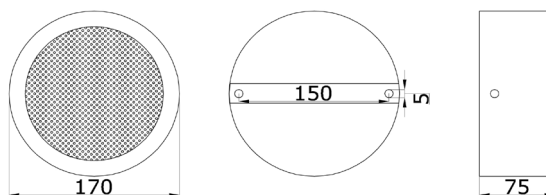

KABINETHØJTALER DAL 165/6 PP

Overflademonteret væg- og lofthøjttaler

Datasheet

Beskrivelse

DAL 165/6 PP kabinethøjttaler til overflademontering er certificeret i henhold til EN 54-24 og er velegnet til talevarsling. Højttaleren er udstyret med keramiske tilslutningsklemmer og termosikring. Derudover leveres højttaleren med brandhæmmende kabel, som yder ekstra sikkerhed i tilfælde af brand.

Produktnummer	Beskrivelse
651-GM-DAL165-6PP	Kabinethøjttaler

Tekniske specifikationer	
Certificering	EN 54-24
Dimensioner (Ø x d)	170 x 75 mm
Vægt	1,3 kg
Materialer	Metal, pulverlakeret
Farve	RAL9010 hvid, speciallakering er mulig mod pristillæg
Linjespænding	100 V
Nominel effekt	6 W
Frekvensområde	220 - 21000 Hz
Lydtryk i 1 m afstand, 1 W	99,7 dB
Lydtryk i 1 m afstand, Pmax.	109,7 dB
Lydspredning 1000 Hz (-10 dB)	180°
Tapninger	10 / 6 / 3 / 1,5 (0,75) W
Tilslutning	3-polet keramisk klemme
Højttalerenhed	165 mm full range